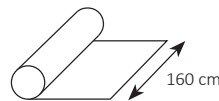

Indoor-Stoffe 300g

Material: Mischgewebe 35% Baumwolle / 65% Polyester
 Gewicht: 300 g/m²
 Rollenbreite: 160 cm

- bedruckbar
- farbbeständig
- reissfest
- scheuerbeständig
- atmungsaktiv
- pflegeleicht
- langlebig
- umweltfreundlich produziert
- Waschtemperatur: 40°