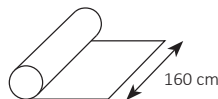

Indoor-Stoffe 215 g

Material: Mischgewebe 65% Polyester / 35% Baumwolle
Gewicht: 215 g/m²
Rollenbreite: 160 cm

- farbbeständig
- reissfest
- scheuerbeständig
- atmungsaktiv
- pflegeleicht
- langlebig
- umweltfreundlich produziert
- Waschtemperatur: 40°